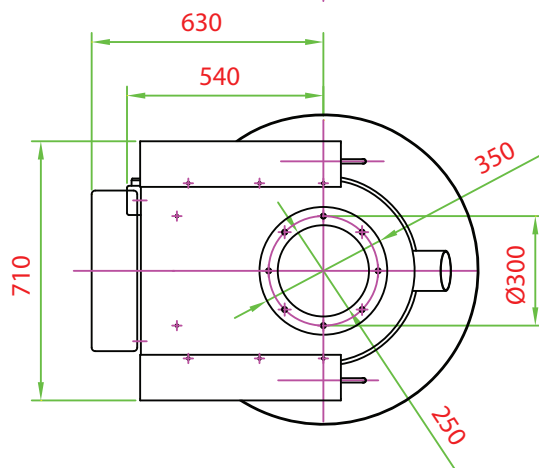

Hubice typ: VEH K  
 Kombinovaná nakládka  
 Plnicí hlava s vrtulkovým hladinoznakem v.č. 1011-25.0000

Výška minimální h min mm	Výška maximální H max mm	Zdvih A mm
1210	2990	1780
1255	3370	2115
1300	3750	2450
1345	4130	2785
1390	4510	3120
1435	4890	3455
1480	5270	3790

	MĚŘÍTKO <b>1:20</b>	KRESLIL: ing. Polonianskine S.	DNE: 28.05.2005	Listů 11	List 9		
		SCHVÁLIL:	DNE:				
		POZN.					
NÁZEV TELESKOPIČKÁ PLNICÍ HUBICE Ø 250 mm	POLOTOVAR HLAVNÍ SESTAVA	NORMA	MAT.KONEČNÝ	MAT.VÝCHOZÍ	Č.VÁHA List 1	HR.VÁHA	ČÍSLO VÝKRESU 1011.00.0000