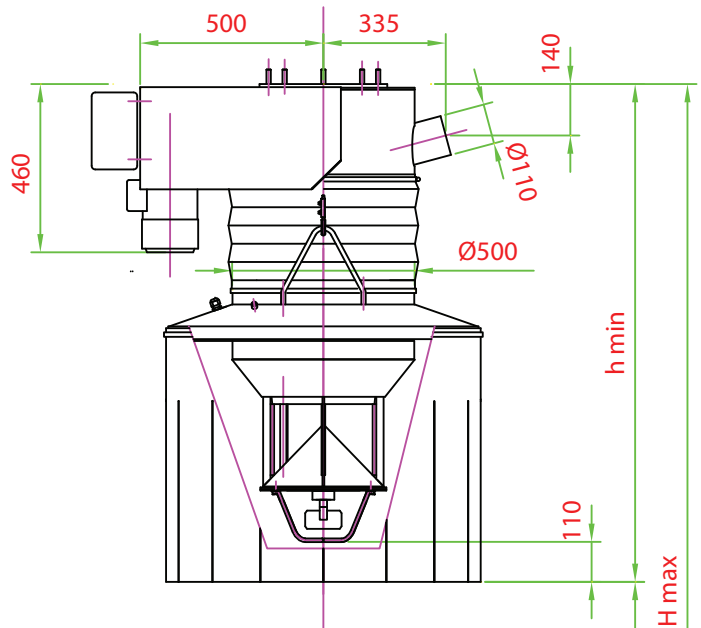

Hubice typ: VEH K  
 Kombinovaná nakládka  
 Plnicí hlava s vrtulkovým hladinoznakem v.č. 1011-25.0000

Výška minimální h min mm	Výška maximální H max mm	Zdvih A mm
1210	2990	1780
1255	3370	2115
1300	3750	2450
1345	4130	2785
1390	4510	3120
1435	4890	3455
1480	5270	3790

	MĚŘÍTKO <b>1:20</b>	KRESLIL: ing. Polonianskine S.	DNE: 28.05.2005	Listů 11	List 9		
		SCHVÁLIL:	DNE:				
		POZN.					
NÁZEV TELESKOPIČKÁ PLNICÍ HUBICE Ø 250 mm	POLOTOVAR HLAVNÍ SESTAVA	NORMA	MAT.KONEČNÝ	MAT.VÝCHOZÍ	Č.VÁHA List 1	HR.VÁHA	ČÍSLO VÝKRESU 1011.00.0000