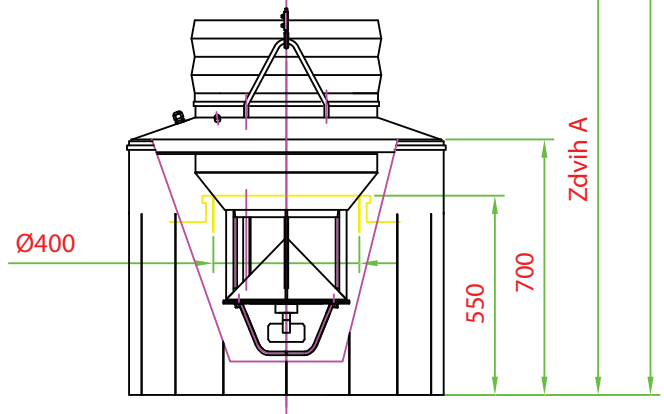

Hubice typ: VEH K  
 Kombinovaná nakládka  
 Plnicí hlava s vrtulkovým hladinoznakem v.č. 1011-25.0000

Výška minimální h min mm	Výška maximální H max mm	Zdvih A mm
1210	2990	1780
1255	3370	2115
1300	3750	2450
1345	4130	2785
1390	4510	3120
1435	4890	3455
1480	5270	3790

	MĚŘÍTKO <b>1:20</b>	KRESLIL: ing. Polonianskine S.	DNE: 28.05.2005	Listů 11	List 9		
		SCHVÁLIL:	DNE:				
		POZN.					
NÁZEV TELESKOPIČKÁ PLNICÍ HUBICE Ø 250 mm	POLOTOVAR HLAVNÍ SESTAVA	NORMA	MAT.KONEČNÝ	MAT.VÝCHOZÍ	Č.VÁHA List 1	HR.VÁHA	ČÍSLO VÝKRESU 1011.00.0000