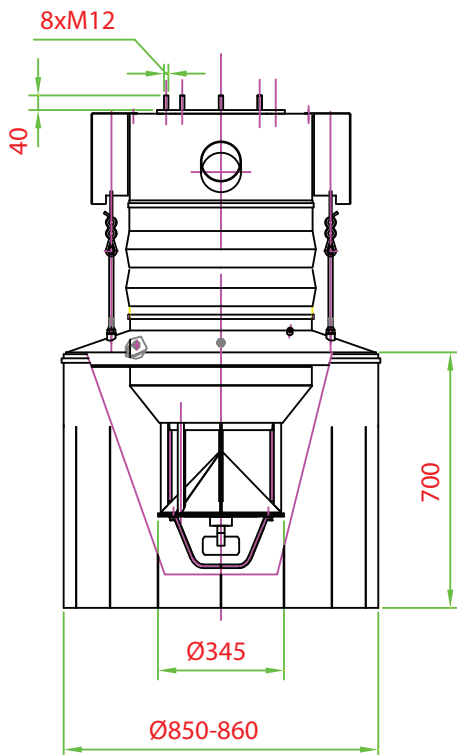

Hubice typ: VEH K  
 Kombinovaná nakládka  
 Plnicí hlava s vrtulkovým hladinoznakem v.č. 1011-25.0000

Výška minimální h min mm	Výška maximální H max mm	Zdvih A mm
1210	2990	1780
1255	3370	2115
1300	3750	2450
1345	4130	2785
1390	4510	3120
1435	4890	3455
1480	5270	3790

	MĚŘÍTKO <b>1:20</b>	KRESLIL: ing. Polonianskine S.	DNE: 28.05.2005	Listů 11	List 9		
		SCHVÁLIL:	DNE:				
		POZN.					
NÁZEV TELESKOPIČKÁ PLNICÍ HUBICE Ø 250 mm	POLOTOVAR HLAVNÍ SESTAVA	NORMA	MAT.KONEČNÝ	MAT.VÝCHOZÍ	Č.VÁHA List 1	HR.VÁHA	ČÍSLO VÝKRESU 1011.00.0000