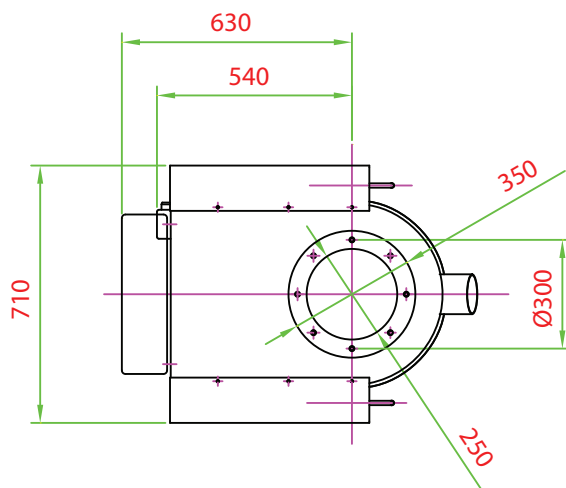

Hubice typ: VEH V  
 Volná nakládka  
 Plnicí hlava uzká s vrtulkovým hladinoznakem v.č. 1011-28.0000

Výška minimální h min mm	Výška maximální H max mm	Zdvih A mm
1235	3015	1780
1280	3395	2115
1325	3775	2450
1370	4155	2785
1415	4535	3120
1460	4915	3455
1505	5295	3790

	MĚŘÍTKO	KRESLIL:	ing. Polonyankin S.	DNE:	11.06.2006	Listů	List
	1:20	SCHVÁLIL:		DNE:			
		POZN.					
NÁZEV TELESKOPICKÁ PLNICÍ HUBICE Ø 250 mm	POLOTOVAR HLAVNÍ SESTAVA	NORMA	MAT.KONEČNÝ	MAT.VÝCHOZÍ	ČVÁHA List1	HRVÁHA	ČÍSLO VÝKRESU 1011-00.0000