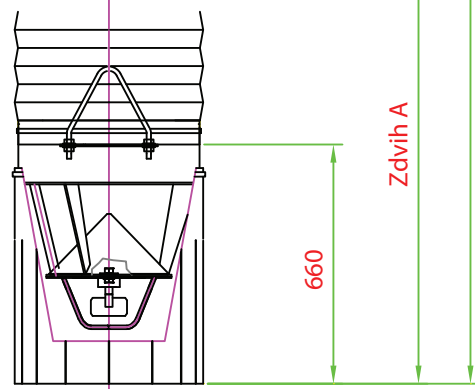

Hubice typ: VEH V  
 Volná nakládka  
 Plnicí hlava uzká s vrtulkovým hladinoznakem v.č. 1011-28.0000

Výška minimální h min mm	Výška maximální H max mm	Zdvih A mm
1235	3015	1780
1280	3395	2115
1325	3775	2450
1370	4155	2785
1415	4535	3120
1460	4915	3455
1505	5295	3790

	MĚŘÍTKO	KRESLIL:	ing. Polonyankin S.	DNE:	11.06.2006	Listů	List
	1:20	SCHVÁLIL:		DNE:			
		POZN.					
NÁZEV TELESKOPICKÁ PLNICÍ HUBICE Ø 250 mm	POLOTOVAR HLAVNÍ SESTAVA	NORMA	MAT.KONEČNÝ	MAT.VÝCHOZÍ	ČVÁHA List1	HRVÁHA	ČÍSLO VÝKRESU 1011-00.0000