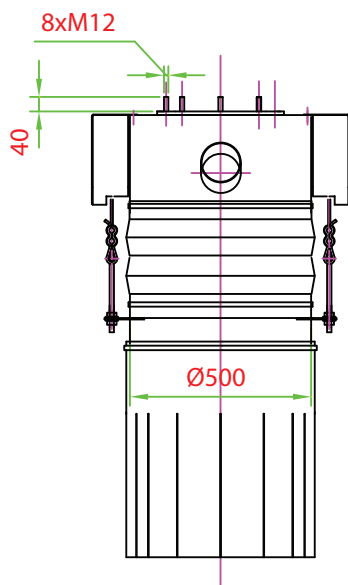

Hubice typ: VEH V  
 Volná nakládka  
 Plnicí hlava uzká s vrtulkovým hladinoznakem v.č. 1011-28.0000

Výška minimální h min mm	Výška maximální H max mm	Zdvih A mm
1235	3015	1780
1280	3395	2115
1325	3775	2450
1370	4155	2785
1415	4535	3120
1460	4915	3455
1505	5295	3790

	MĚŘÍTKO	KRESLIL:	ing. Polonyankin S.	DNE:	11.06.2006	Listů	List
	1:20	SCHVÁLIL:		DNE:			
		POZN.					
NÁZEV TELESKOPICKÁ PLNICÍ HUBICE Ø 250 mm	POLOTOVAR HLAVNÍ SESTAVA	NORMA	MAT.KONEČNÝ	MAT.VÝCHOZÍ	ČVÁHA List1	HRVÁHA	ČÍSLO VÝKRESU 1011-00.0000