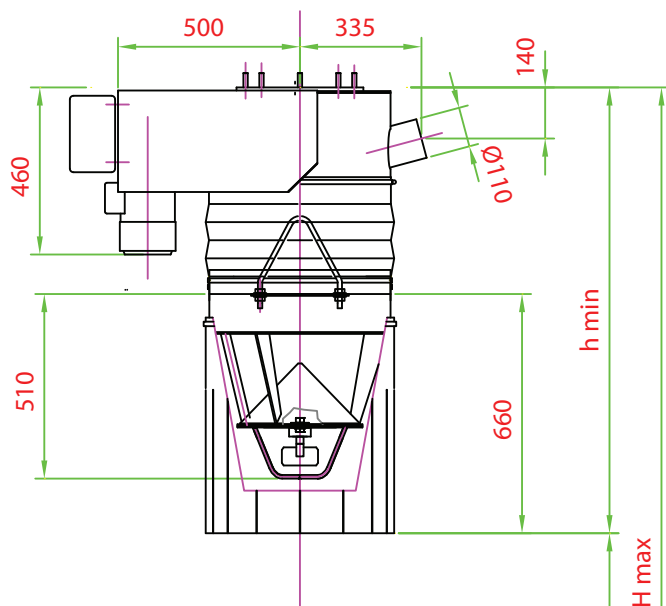

Hubice typ: VEH V  
 Volná nakládka  
 Plnicí hlava uzká s vrtulkovým hladinoznakem v.č. 1011-28.0000

Výška minimální h min mm	Výška maximální H max mm	Zdvih A mm
1235	3015	1780
1280	3395	2115
1325	3775	2450
1370	4155	2785
1415	4535	3120
1460	4915	3455
1505	5295	3790

	MĚŘÍTKO	KRESLIL:	ing. Polonyankin S.	DNE:	11.06.2006	Listů	List
	1:20	SCHVÁLIL:		DNE:			
		POZN.					
NÁZEV TELESKOPICKÁ PLNICÍ HUBICE Ø 250 mm	POLOTOVAR HLAVNÍ SESTAVA	NORMA	MAT.KONEČNÝ	MAT.VÝCHOZÍ	ČVÁHA List1	HRVÁHA	ČÍSLO VÝKRESU 1011-00.0000