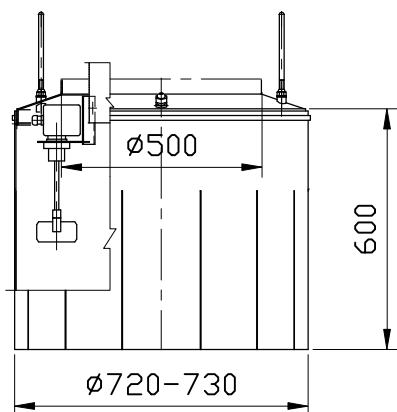

Hubice typ: VEH V

Volná nakládka

Plnicí hlava malého průměru s výkyvným snímačem v.č. 1011-26.0000

Plnicí hlava malého průměru s vrtulkovým hladinoznakem v.č. 1011-26.0001

Výška minimální h min mm	Výška maximální H max mm	Zdvih A mm
1215	2995	1780
1260	3375	2115
1305	3755	2450
1350	4135	2785
1395	4515	3120
1440	4895	3455
1485	5275	3790

	MĚŘITKO 1:20	KRESLIL: ing. Polonyankin S.	DNE: 29.05.2005	Listů	List		
		SCHVÁLIL:	DNE:			11	10
		POZN.					
NÁZEV TELESKOPICKÁ PLNICÍ HUBICE Ø 250 mm	POLOTOVAR HLAVNÍ SESTAVA	NORMA	MAT.KONEČNÝ	MAT.VÝCHOZÍ	Č.VÁHA List1	HR.VÁHA	ČÍSLO VÝKRESU 1011-00.0000