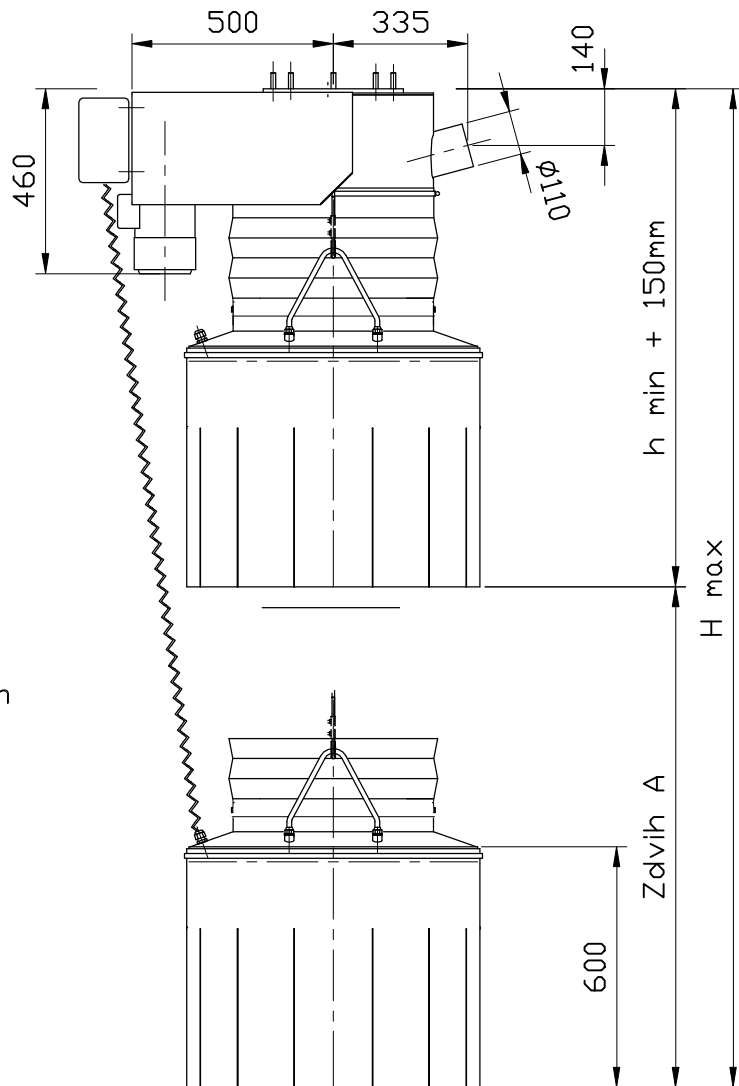

Hubice typ: VEH V

Volná nakládka

Plnicí hlava malého průměru s výkyvným snímačem v.č. 1011-26.0000

Plnicí hlava malého průměru s vrtulkovým hladinoznakem v.č. 1011-26.0001

Výška minimální h min mm	Výška maximální H max mm	Zdvih A mm
1215	2995	1780
1260	3375	2115
1305	3755	2450
1350	4135	2785
1395	4515	3120
1440	4895	3455
1485	5275	3790

	MĚŘITKO 1:20	KRESLIL: ing. Polonyankin S.	DNE: 29.05.2005	Listů	List		
		SCHVÁLIL:	DNE:			11	10
		POZN.					
NÁZEV TELESKOPICKÁ PLNICÍ HUBICE Ø 250 mm	POLOTOVAR HLAVNÍ SESTAVA	NORMA	MAT.KONEČNÝ	MAT.VÝCHOZÍ	Č.VÁHA List1	HR.VÁHA	ČÍSLO VÝKRESU 1011-00.0000