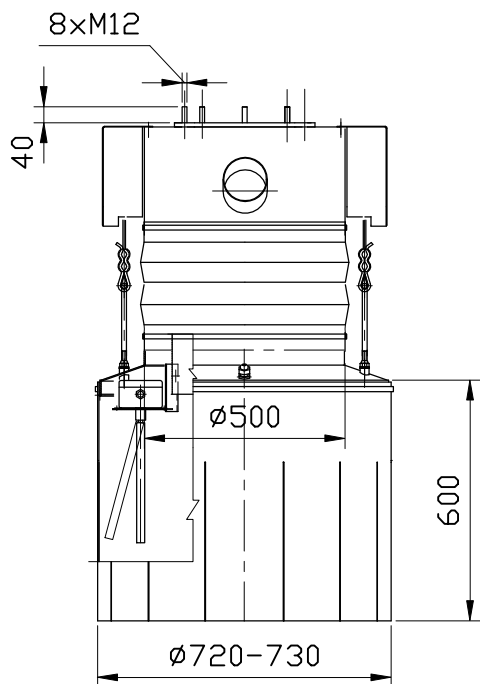

Hubice typ: VEH V

Volná nakládka

Plnicí hlava malého průměru s výkyvným snímačem v.č. 1011-26.0000

Plnicí hlava malého průměru s vrtulkovým hladinoznakem v.č. 1011-26.0001

Výška minimální h min mm	Výška maximální H max mm	Zdvih A mm
1215	2995	1780
1260	3375	2115
1305	3755	2450
1350	4135	2785
1395	4515	3120
1440	4895	3455
1485	5275	3790

	MĚŘITKO 1:20	KRESLIL: ing. Polonyankin S.	DNE: 29.05.2005	Listů	List		
		SCHVÁLIL:	DNE:			11	10
		POZN.					
NÁZEV TELESKOPICKÁ PLNICÍ HUBICE Ø 250 mm	POLOTOVAR HLAVNÍ SESTAVA	NORMA	MAT.KONEČNÝ	MAT.VÝCHOZÍ	Č.VÁHA List1	HR.VÁHA	ČÍSLO VÝKRESU 1011-00.0000