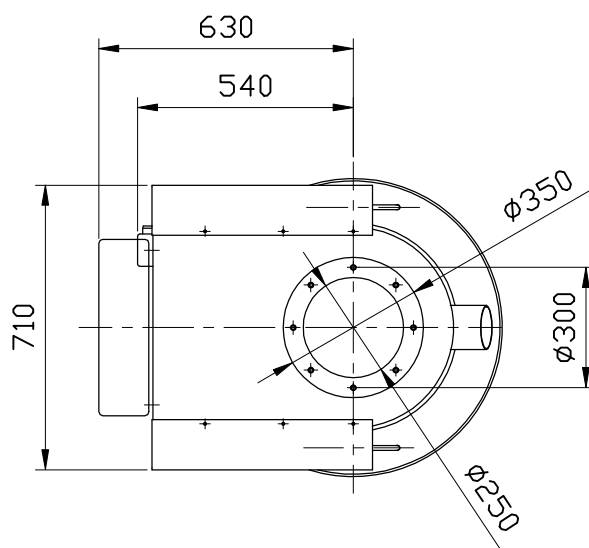

Hubice typ: VEH V

Volná nakládka

Plnicí hlava malého průměru s výkyvným snímačem v.č. 1011-26.0000

Plnicí hlava malého průměru s vrtulkovým hladinoznakem v.č. 1011-26.0001

Výška minimální h min mm	Výška maximální H max mm	Zdvih A mm
1215	2995	1780
1260	3375	2115
1305	3755	2450
1350	4135	2785
1395	4515	3120
1440	4895	3455
1485	5275	3790

	MĚŘITKO 1:20	KRESLIL: ing. Polonyankin S.	DNE: 29.05.2005	Listů	List		
		SCHVÁLIL:	DNE:			11	10
		POZN.					
NÁZEV TELESKOPICKÁ PLNICÍ HUBICE Ø 250 mm	POLOTOVAR HLAVNÍ SESTAVA	NORMA	MAT.KONEČNÝ	MAT.VÝCHOZÍ	Č.VÁHA List1	HR.VÁHA	ČÍSLO VÝKRESU 1011-00.0000