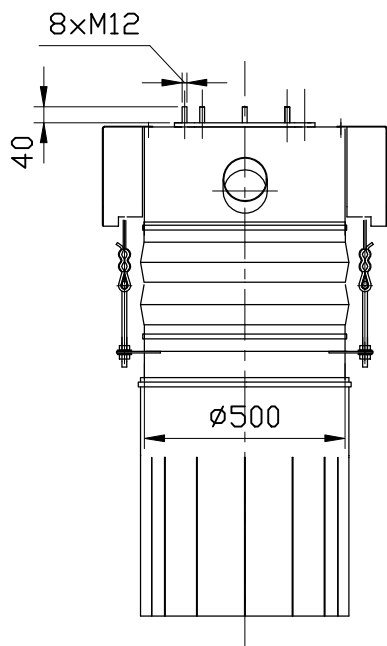

Hubice typ: VEH V

Volná nakládka

Plnicí hlava uzká s vrtulkovým hladinoznakem v.č. 1011-28.0000

Výška minimální h min mm	Výška maximální H max mm	Zdvih A mm
1235	3015	1780
1280	3395	2115
1325	3775	2450
1370	4155	2785
1415	4535	3120
1460	4915	3455
1505	5295	3790

	MĚŘÍTKO 1:20	KRESLIL: ing. Polonyankin S.	DNE: 11.06.2006	Listů 11	List 11		
		SCHVÁLIL:	DNE:				
		POZN.					
NÁZEV TELESKOPICKÁ PLNICÍ HUBICE ø 250 mm	POLOTOVAR HLAVNÍ SESTAVA	NORMA	MAT.KONEČNÝ	MAT.VÝCHOZÍ	Č.VÁHA List1	HR.VÁHA	ČÍSLO VÝKRESU 1011-00.0000