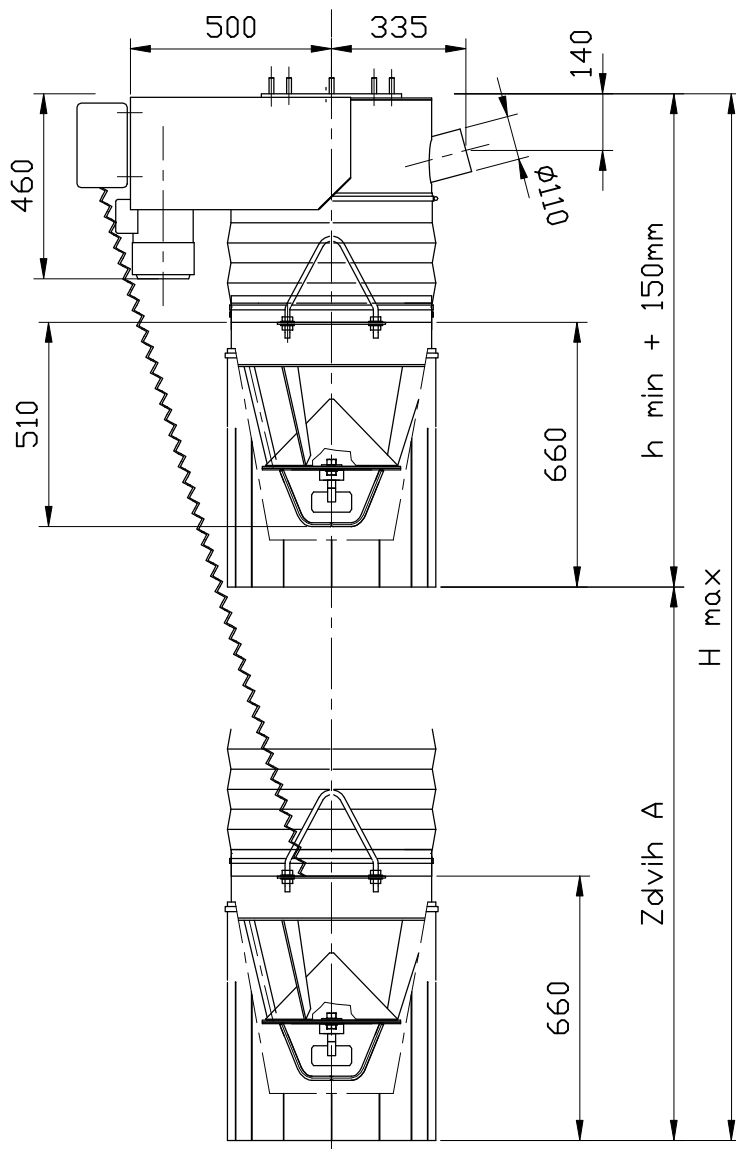

Hubice typ: VEH V

Volná nakládka

Plnicí hlava uzká s vrtulkovým hladinoznakem v.č. 1011-28.0000

Výška minimální h min mm	Výška maximální H max mm	Zdvih A mm
1235	3015	1780
1280	3395	2115
1325	3775	2450
1370	4155	2785
1415	4535	3120
1460	4915	3455
1505	5295	3790

	MĚŘÍTKO 1:20	KRESLIL: ing. Polonyankin S.	DNE: 11.06.2006	Listů 11	List 11		
		SCHVÁLIL:	DNE:				
		POZN.					
NÁZEV TELESKOPICKÁ PLNICÍ HUBICE ø 250 mm	POLOTOVAR HLAVNÍ SESTAVA	NORMA	MAT.KONEČNÝ	MAT.VÝCHOZÍ	Č.VÁHA List1	HR.VÁHA	ČÍSLO VÝKRESU 1011-00.0000