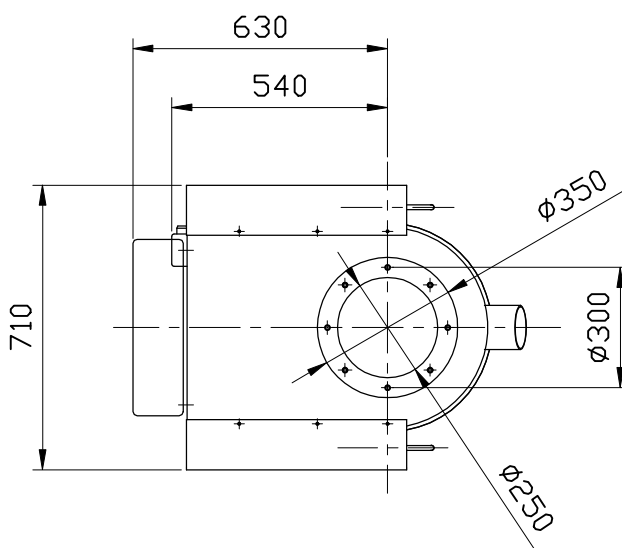

Hubice typ: VEH V

Volná nakládka

Plnicí hlava uzká s vrtulkovým hladinoznakem v.č. 1011-28.0000

Výška minimální h min mm	Výška maximální H max mm	Zdvih A mm
1235	3015	1780
1280	3395	2115
1325	3775	2450
1370	4155	2785
1415	4535	3120
1460	4915	3455
1505	5295	3790

	MĚŘÍTKO 1:20	KRESLIL: ing. Polonyankin S.	DNE: 11.06.2006	Listů 11	List 11		
		SCHVÁLIL:	DNE:				
		POZN.					
NÁZEV TELESKOPICKÁ PLNICÍ HUBICE ø 250 mm	POLOTOVAR HLAVNÍ SESTAVA	NORMA	MAT.KONEČNÝ	MAT.VÝCHOZÍ	Č.VÁHA List1	HR.VÁHA	ČÍSLO VÝKRESU 1011-00.0000